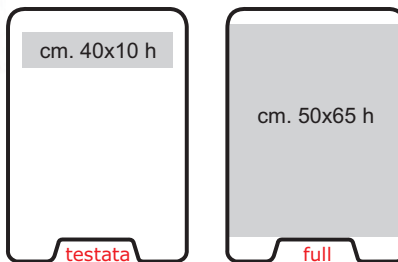

Cavalletti - ADV

Cavalletto bifacciale realizzato completamente in plastica, richiudibile, ha uno spessore solamente di 5 cm..

Il cavalletto può essere con tasche portavvisi monofacciale o bifacciale

Le tasche portavvisi sono di dimensione A4 (cm. 21x29,7), realizzate in acrilico trasparente.

Cavalletto monofacciale: n° 4 tasche portavvisi A4

Cavalletto bifacciale: n° 8 tasche portavvisi A4

Il Cavalletto ADV nasce per essere utilizzato all'ESTERNO. Le tasche montate sul cavalletto sono aperte su 3 lati in quanto formano una "U" per facilitare la sostituzione del messaggio.

In caso di pioggia il messaggio si bagna, ma la struttura rimane intatta in quanto è realizzato completamente in plastica.

specifiche personalizzazione

50x70 cm.

peso: 2 kg.

CAVALLETTO ADV

codice item code	dimensione size	tipo - tasche specify	prezzo unitario unit price
PXCAVADV57M	50x70 cm.	monofacciale - 4 avvisi A4	Eur 90.00
PXCAVADV57B	50x70 cm.	bifacciale - 8 avvisi A4	Eur 135.00
PXPRINTCAVADV57		pers. testata 1 colore - 1 lato	Eur 10.00
PXPFULLCAVADV57		pers. completa in quadricromia - 1 lato	Eur 20.00

PROMO FLEXA
www.promoflexa.com

PromoSelf