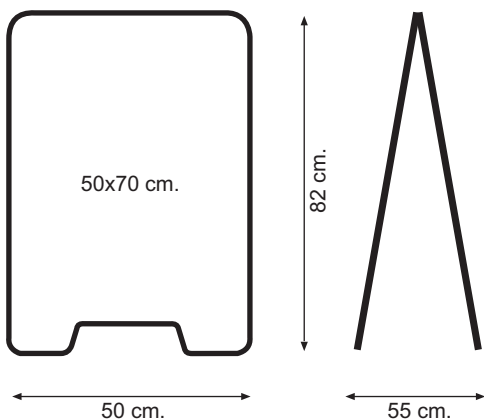

peso: 2 kg.

CAVALLETTO ADV

codice item code	dimensione size	tipo - tasche specify	prezzo unitario unit price
PXCAVADV57M	50x70 cm.	monofacciale - 4 avvisi A4	Eur 90.00
PXCAVADV57B	50x70 cm.	bifacciale - 8 avvisi A4	Eur 135.00
PXPRINTCAVADV57		pers. testata 1 colore - 1 lato	Eur 10.00
PXPFULLCAVADV57		pers. completa in quadricromia - 1 lato	Eur 20.00

PROMO FLEXA
www.promoflexa.com

PromoSelf