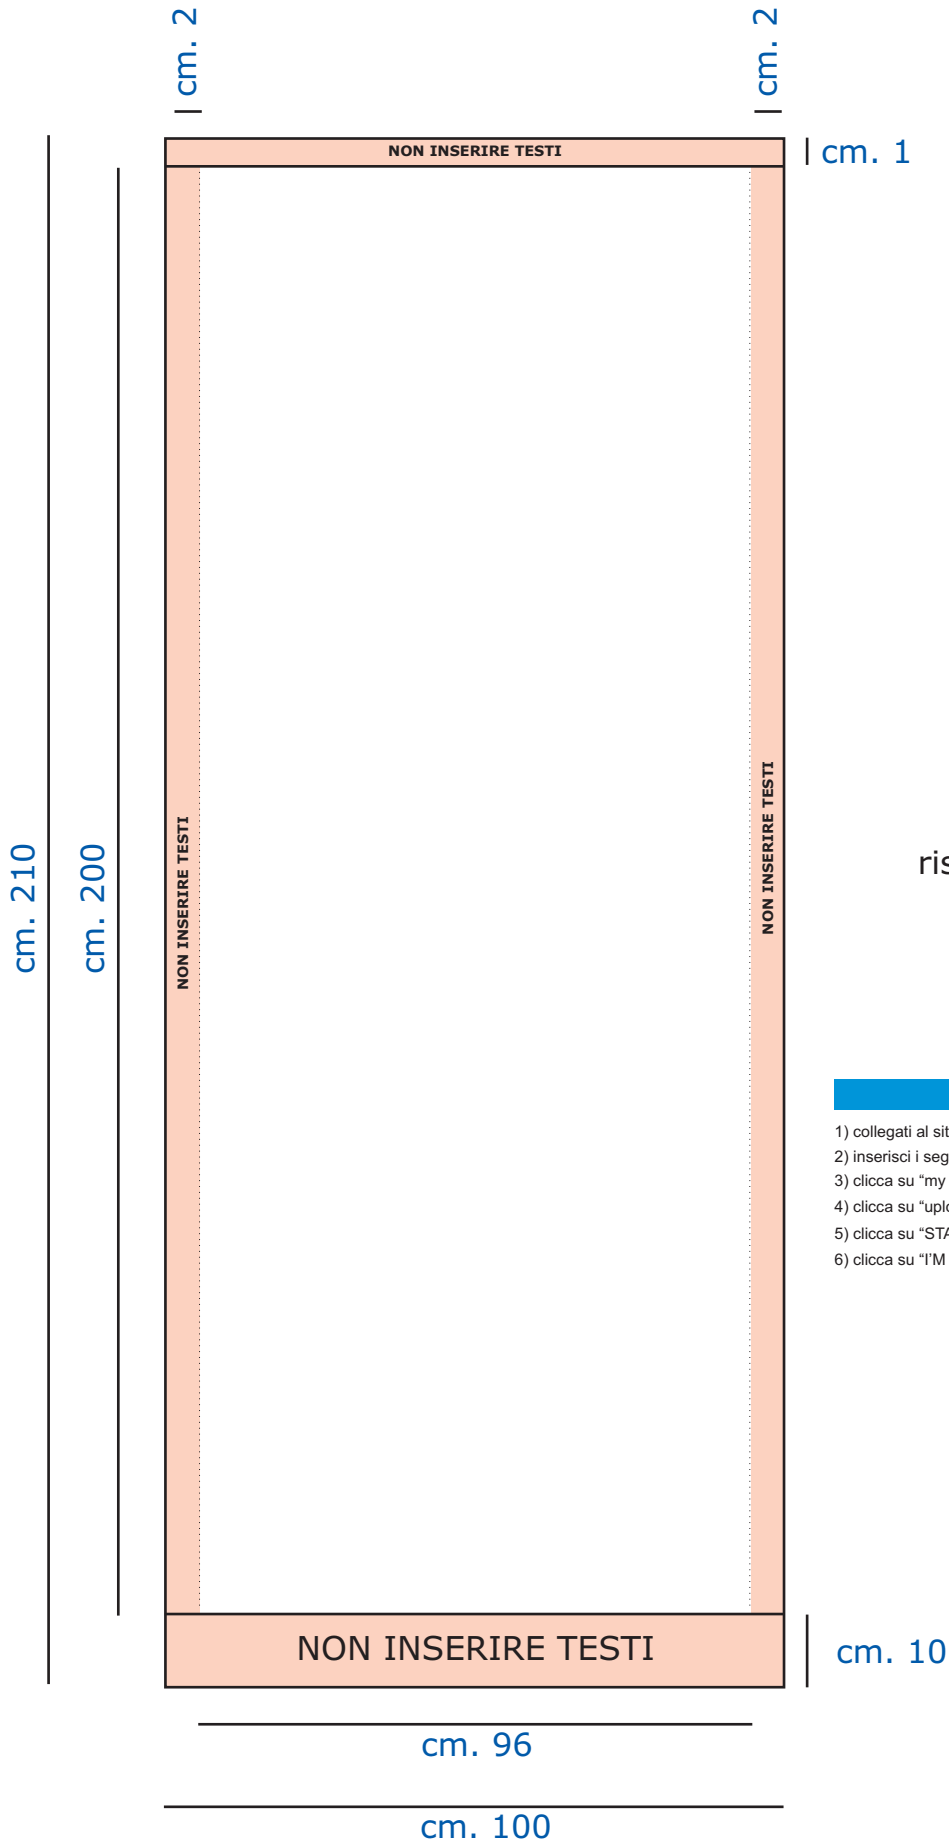

Area di stampa: 100x210 cm.

Area Visibile: 100x200 cm.

**NON SI
ACCETTANO
FILE IN PDF**

**SOLO TIFF
e JPEG**

scala 1:1
risoluzione minimo 150 dpi

INVIO FILES

INVIO FILE FTP

- 1) collegati al sito: www.filedrive.com
- 2) inserisci i seguenti dati: username promosef password promosefftp
- 3) clicca su "my drive"
- 4) clicca su "upload" per caricare il tuo file
- 5) clicca su "START UPLOAD"
- 6) clicca su "I'M DONE"