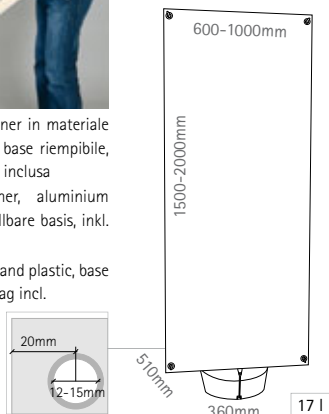

# outer

MADE IN SOUTH KOREA quality control by KD

**OUTER**  
regolare la barra di fissaggio inferiore a seconda della larghezza del banner  
die untere befestigungsschiene auf die bannerbreite einstellen  
adjust the lower rail to banner width

l'asta telescopica e i bracci di sostegno laterali si inseriscono nella base  
das teleskopstativ mit den bannerstreben wird in die basis gesteckt  
the telescopic pole with banner bars is inserted into the base

**IT** state cercando un espositore particolarmente stabile e sicuro per le vostre stampe digitali in esterno? in questo caso vi consigliamo il nostro outer. la base in materiale plastico può essere riempita con acqua o sabbia in modo da dare stabilità all'espositore. grazie alla sua particolare struttura potete utilizzare outer per banner di lunghezza e larghezza variabili. ciò viene reso possibile dalla sua asta telescopica e dai bracci laterali flessibili. i bracci superiori sono mobili, non fissi, cosa che rende il montaggio del display estremamente facile e veloce. la struttura di outer è in materiale plastico mentre le barre sono in alluminio: outer è dunque molto leggero. dopo l'utilizzo svuotate la base e riponete struttura e base nella pratica sacca per il trasporto, inclusa nella confezione.