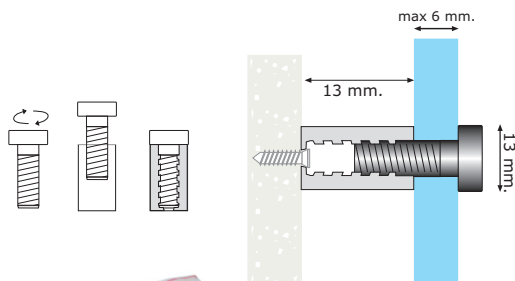

targa

diametro foro 8 mm.

per forare la targa utilizzare
una punta da 8

tutti i distanziali
sono dotati di fori
laterali per facilitarne
l'avvitamento

1

set 4 viti a tassello a testa curva

disponibili: singoli - confezione da 4 pz. - box da 100 pz.

distanziale con vite a tassello a testa curva