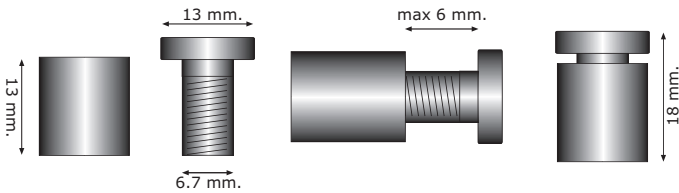

codice item code	finitura colour	prezzo unitario unit price
100401	argento - silver	
100402	rosso - red	
100403	blu - blue	
100404	oro - gold	
100405	nero - black	
100406	cromato lucido - chrome	
1 25201	viti a tassello - conf. da 4	

targa

diametro foro 8 mm.

per forare la targa utilizzare
una punta da 8

tutti i distanziali
sono dotati di fori
laterali per facilitarne
l'avvitamento

1

set 4 viti a tassello a testa curva

disponibili: singoli - confezione da 4 pz. - box da 100 pz.