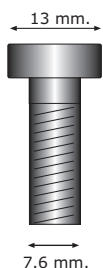

Distanziale ALU COLOR (wall sign support)

1319 ALLUMINIO

Distanziali realizzati in alluminio, consentono il montaggio di pannelli di diversi formati. Ideali per segnaletica interna, targhe, pannelli, poster. NON necessitano di materiali per il montaggio, non servono né viti né chiavi a brugola. Basta avvitare la testa sul distanziale e la targa è posizionata. Il distanziale è disponibile in 6 colori diversi: argento, rosso, blu, oro, nero e cromato lucido.

disponibile in 6 colori
available 6 colours

Per l'applicazione a muro si consiglia l'utilizzo di tasselli **fischer**

Fischer - Modello SX 5 S

Diametro foro mm.: 5
Lunghezza tassello: 25 mm
Profondità foro: mm. 30
Diametro testa vite: mm. 6.5
Diametro vite: mm. 4
Lungh. vite: mm. 30
fonti FISCHER

tutti i distanziali sono dotati di fori laterali per facilitarne l'avvitamento